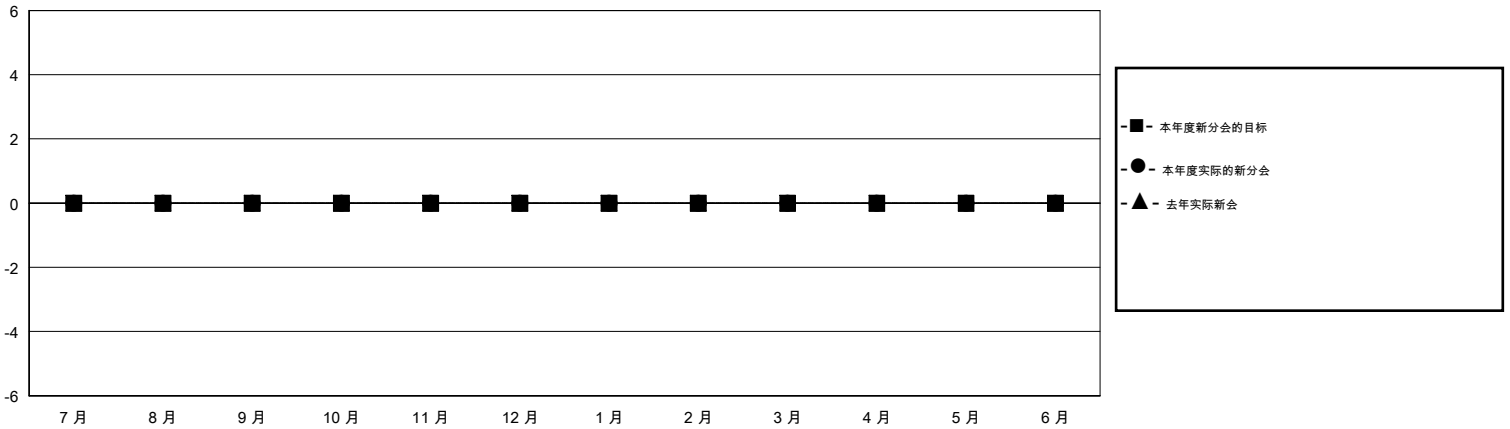

MONTHLY MEMBERSHIP PROGRESS REPORT

District 388

Results as of: 10/31/2019

GMT:

地点 CHINA

GMT宪章区

分会			
成果 2019-2020			
季	新分会目标	新会	会员流失的分会
7月/8月/9月	0	0	1
10月/11月/12月	0	0	0
1月/2月/3月	0	0	0
4月/5月/6月	0	0	0

位会员@每位须缴			
成果 2019-2020			
季	会员净增长目标	实际会员增长数	实际退会会员 (包括转会)
7月/8月/9月	0	38	106
10月/11月/12月	0	3	3
1月/2月/3月	0	0	0
4月/5月/6月	0	0	0

目标与实际新会累积

目标和实际会员累积

已取消的分会: 1	20 CLUBS OF 51 增添1位或以上的新会员	性别分布 男 980 (62.22%) 女 595 (37.78%)
放弃的会员 过世 0 分会已取消 6 其他 103 总计 109	点击这里取得累计会员数据	总计家庭单位会员数 50 支付减半会费的家庭会员 27