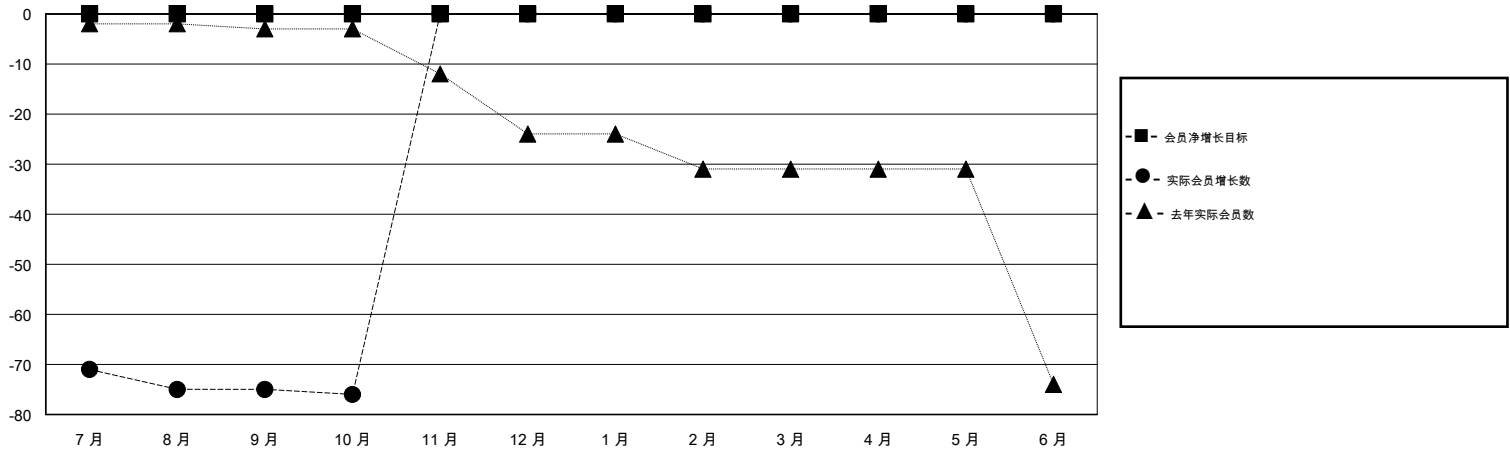

MONTHLY MEMBERSHIP PROGRESS REPORT

District 388

Results as of: 10/31/2019

GMT:

地点 CHINA

GMT宪章区

分会			
成果 2019-2020			
季	新分会目标	新会	会员流失的分会
7月/8月/9月	0	0	1
10月/11月/12月	0	0	0
1月/2月/3月	0	0	0
4月/5月/6月	0	0	0

位会员@每位须缴			
成果 2019-2020			
季	会员净增长目标	实际会员增长数	实际退会会员 (包括转会)
7月/8月/9月	0	38	106
10月/11月/12月	0	3	3
1月/2月/3月	0	0	0
4月/5月/6月	0	0	0

目标与实际新会累积

目标和实际会员累积

已取消的分会: 1	20 CLUBS OF 51 增添1位或以上的新会员	性别分布 男 980 (62.22%) 女 595 (37.78%)
放弃的会员 过世 0 分会已取消 6 其他 103 总计 109	点击这里取得累计会员数据	总计家庭单位会员数 50 支付减半会费的家庭会员 27